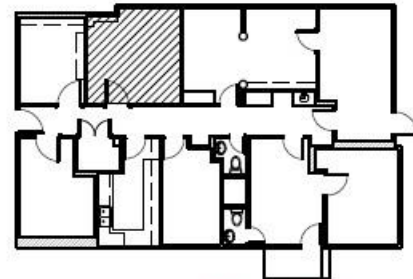

**Suite 2 Floor Plan**

RSF=178

Scale: 1/4"=1'-0"

**Key Plan**

Scale: NTS